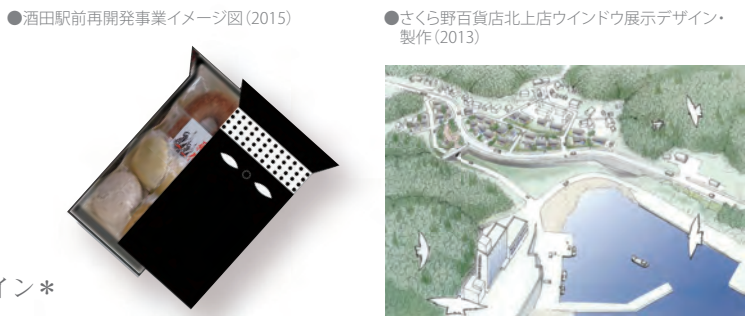

●やまに農産わらび粉を活用した商品及び販促ツール・デザイン(2011) ●文学ツアー「子規の道を辿る」企画・デザイン(1999)

●2012年(平成24)

- ・石巻市震災復興イメージ図\*
- ・大槌町災害復興住宅手引きデザイン\*
- ・羽後町雇用創造協議会商品開発及び地域活性化セミナー
- ・久慈市雇用創造協議会商品づくりセミナー
- ・岩手大学地域防災センターC I 計画及びリーフレット・デザイン
- ・長根商店商品計画・デザイン

●酒田駅前再開発事業イメージ図(2015) ●さくら野百貨店北上店ウィンドウ展示デザイン・製作(2013)

●2013年(平成25)

- ・田野畑村復興計画地区整備イメージ図\*
- ・さくら野百貨店北上店ウィンドウ展示デザイン・製作
- ・羽後町西馬音内まち歩きマップデザイン
- ・岩手県「泣いてもいいんだ」事業PRデザイン
- ・羽後町雇用創造協議会商品開発及び地域活性化セミナー
- ・久慈市雇用創造協議会商品づくりセミナー\*