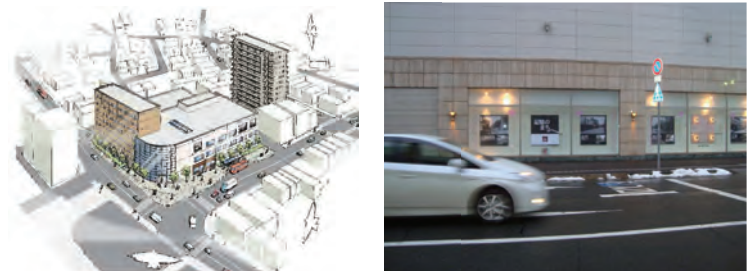

●酒田駅前再開発事業イメージ図(2015) ●さくら野百貨店北上店ウィンドウ展示デザイン・製作(2013)

●2013年(平成25)

- ・田野畑村復興計画地区整備イメージ図\*
- ・さくら野百貨店北上店ウィンドウ展示デザイン・製作
- ・羽後町西馬音内まち歩きマップデザイン
- ・岩手県「泣いてもいいんだ」事業PRデザイン
- ・羽後町雇用創造協議会商品開発及び地域活性化セミナー
- ・久慈市雇用創造協議会商品づくりセミナー\*