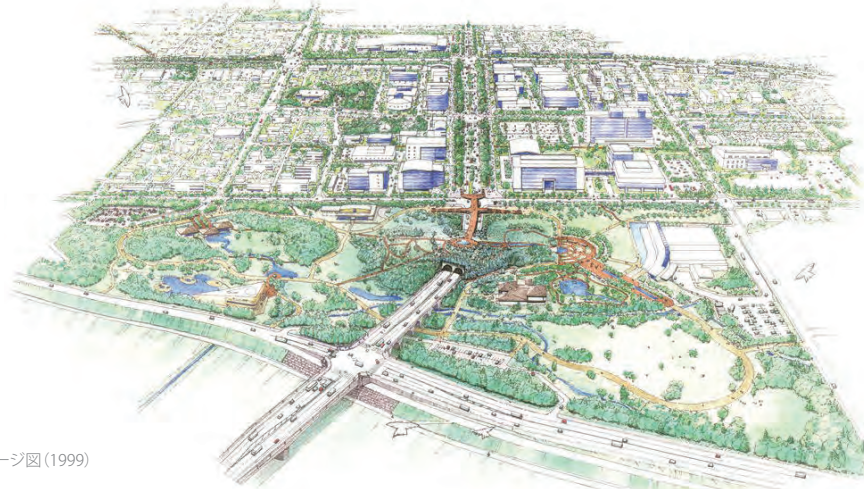

●盛岡南新都市イメージ図(1999)

- ●2004年(平成16)
  - ・本荘市文化会館構想*
  - ・改訂版「きたかみ文学散歩」編集デザイン
  - ・湯田町沢内村まちづくり将来構想概要版デザイン*
  - ・盛岡市小鹿公園整備イメージ図*
  - ・雫石町中心市街地活性化案イメージ図*

- ●2005年(平成17)
  - ・水沢市・江刺市・前沢町・胆沢町・衣川村新市建設計画*
  - ・一戸町商店街店舗診断及び改造イメージ提案
  - ・盛岡南新都市シンボルロード完成イメージ図
  - ・二戸市下斗米地区等歩行者安全対策イメージ図
  - ・石巻市蛇田中央地区土地区画整理事業イメージ図*
  - ・宮古・下閉伊地域広域振興ビジョン*

- ●2006年(平成18)
  - ・仙台キリンビール工場跡地活用整備イメージ図*
  - ・仙台湾商業施設等整備イメージ図*
  - ・本荘公園整備イメージ図*
  - ・盛岡河南地区整備提案イメージ図*
  - ・島津光「新前教師」編集*
  - ・中津川地域通貨デザイン*

- ●2007年(平成19)
  - ・「神楽」冊子編集デザイン*
  - ・「岩手の民俗芸能」編集デザイン*
  - ・東山町尻鼻溪周辺整備提案イメージ図(安藤研究室)
  - ・藤沢ラズベリーファーム商品計画・デザイン
  - ・「国見山マップ」デザイン
  - ・彫刻シンポジウム記念誌編集デザイン